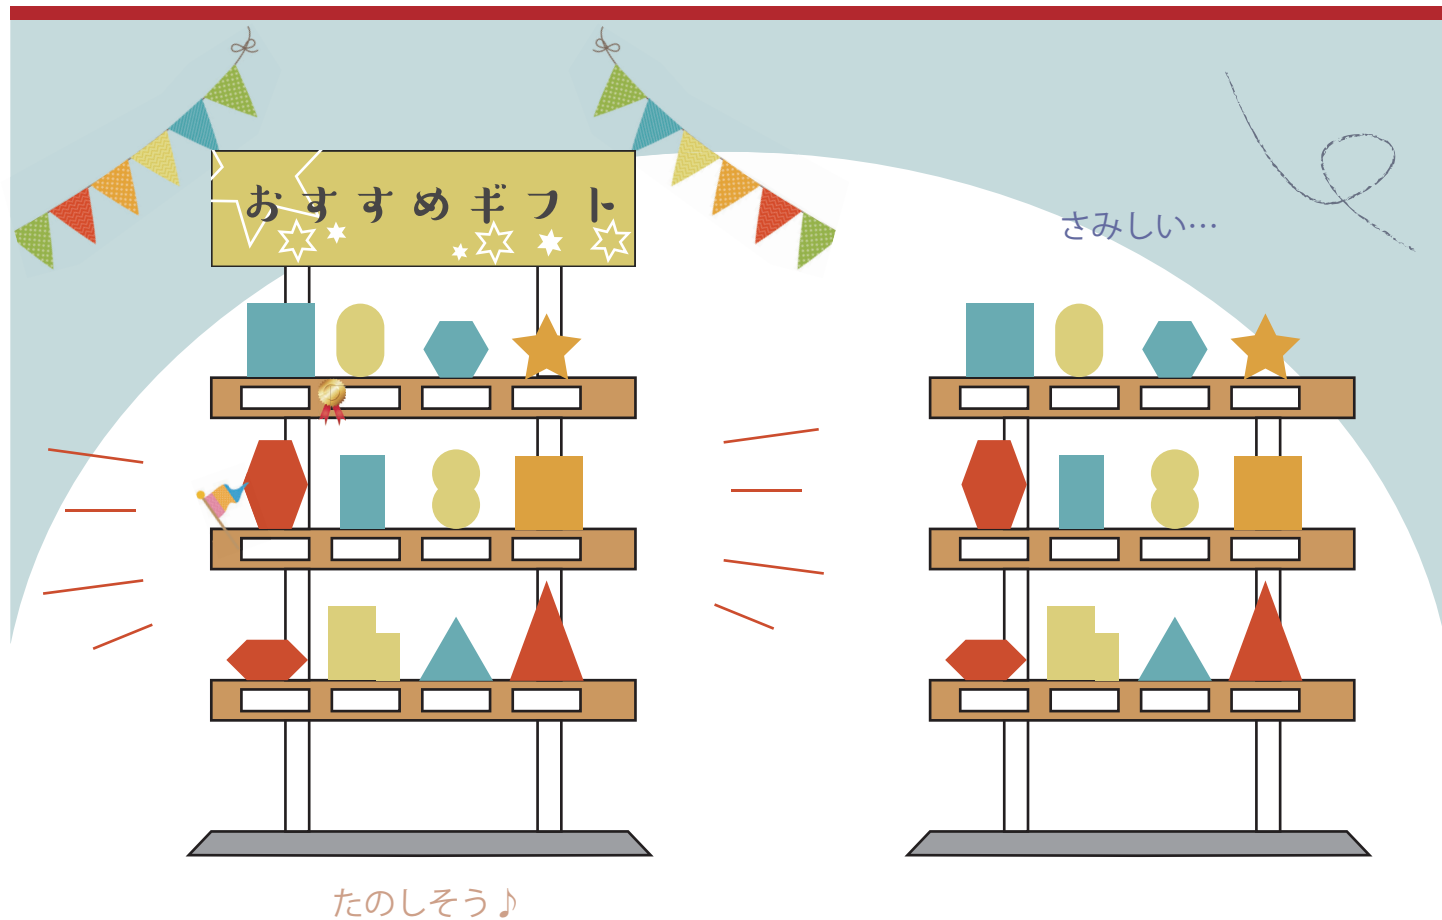

立体POPで華やかに！

飾り付けが賑やかだと「なにがかいてあるのかな？」
と気になりますよね！

WEBランチャーでは様々な立体POPをご用意しております！

個人的おすすめ装飾トップ3

1位 ガーランド

直線の形なので簡単にカットできるし
一気に華やかさが増します♪

2位 立体POP

人形はたくさん飾るとわちゃわちゃして
とてもかわいいです！
他、ハロウィンやSDGs等もあります！

3位 丸POP

丸POPを値札のそばにアクセントとし
て添えるとイベント感が増して購買意欲
がそそられますね！

利点

- 紙でつくるから一時的な装飾にちょうど良い♪
- 捨てる時が楽！！丸めて燃えるゴミへポイ！！
- 紙だから軽い！！高い場所へも安心して飾れます♪
- 低コストで飾れる！
- 数が足りなくなっても近場ですぐ印刷できる！

図工みたいで楽しいですよ♪
ちょっとした息抜きにもどうぞ！！

パネル

フルサービスでパネル加工も承っております！！
紙だと掲示しづらい場所にもパネルだと掲示しやすくなります。
また紙より厚みがあるので長期掲示にも適し、軽いので高い場所にも掲示しやすいです。