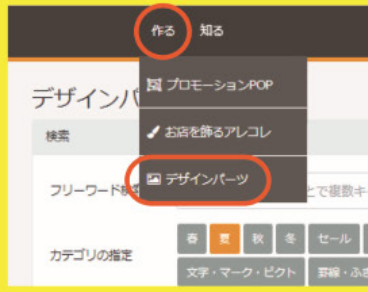

お店の雰囲気を壊さない♪  
シンプルおしゃれなA4POP♥

お子さまも大人も  
たのしい★  
動物たちの手が  
前に飛び出す  
POP♪

手を消毒しよう!

お会計の受け渡しは  
**コイントレイ**を使用しています

お会計の受け渡しは  
**コイントレイ**も使用しています

お会計の受け渡しは  
**コイントレイ**を使用しています

お会計の受け渡しは  
**コイントレイ**を使用しています

お会計の受け渡しは  
**コイントレイ**を使用しています

お会計の受け渡しは  
**コイントレイ**を使用しています

お会計の受け渡しは  
**コイントレイ**を使用しています

お会計の受け渡しは  
**コイントレイ**を使用しています

10cm×3cmの  
小っちゃなPOP  
コイントレイに  
貼って使おう♪

デザイン  
パーツも  
配信中!

編集の出来る写真素材、背景が透明なPNG/Aiフォーマットも 配信しています!