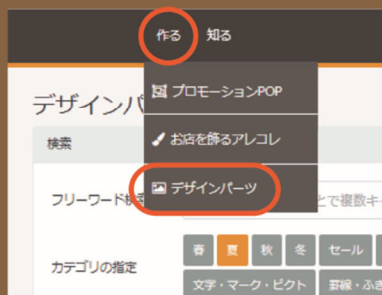

Winter POP追加しました

文字POP

印刷して切るだけで
お使いいただけます。
冬の店内装飾に。

商品POP

Word で簡単に作成できます。
文字入力や画像編集が可能。

デザイン
パーツも
配信中!

編集の出来る写真素材、背景が透明なPNG/Aiフォーマットも 配信しています!

オリジナル
テンプレート

Winter オリジナル冬

手早く POP が作成できるように、バリエーション豊かなひな形をご用意しております！

10面カード

ミシン目入りカード紙
でつくれるお手軽チケット
(1枚 91×55 mm)

B8プライスカード

プライスカードに
ぴったりサイズ！
(1枚 64×91 mm)

A6POP

ロゴ・アイコン・文字
すべて動かせます！

A5POP

集中したディスプレイ
の中でも目立つ！

A4POP

メニューブックに
挟みやすいA4サイズ

長尺 (1200×297 mm)

レジ下や吊り下げ POP にオススメ！

※サポートスタッフまたは
サポートセンターへのご依頼となります。

Winter
ギフト向け商品
取り揃えて