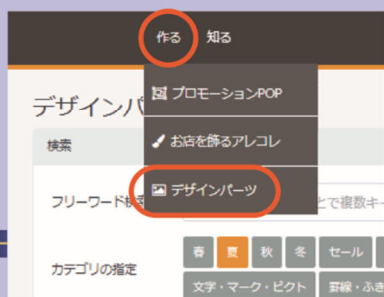

## ハートギフトボックス

インパクトのある  
ギフトボックス

★カラーバリエーション

デザイン  
パーツも  
配信中!

編集の出来る写真素材、背景が透明なPNG/Aiフォーマットも 配信しています!

オリジナル  
テンプレート

いつもと違う客層も狙えるチャンス!! ホワイトデーを盛り上げよう!

# オリジナル White Day

手早く POP が作成できるように、バリエーション豊かなひな形をご用意しております!