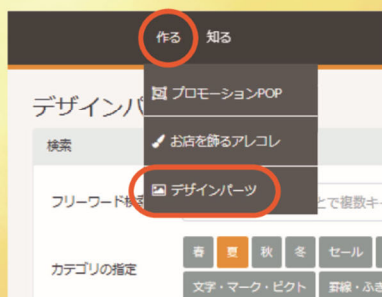

風船POP

気球POP

タグPOP

新生活
応援フェア

デザイン
パーツも
配信中!

編集の出来る写真素材、背景が透明なPNG/Aiフォーマットも 配信しています!

オリジナル
テンプレート

お母さんが喜ぶギフトを訴求!母の日を盛り上げよう!

オリジナル Mother's day

手早く POP が作成できるように、バリエーション豊かなひな形をご用意しております!

A3POP

インパクトのある文言や商品写真で
お客様を惹きつけよう!

10面カード

ミシン目入りカード紙でつくれる
お手軽カード(1枚91×55mm)

ガーランド (A3)

すぐ出力できるミニサイズのガーランド!
A3に10個の旗があるので、カットして
お好きなように使えます。