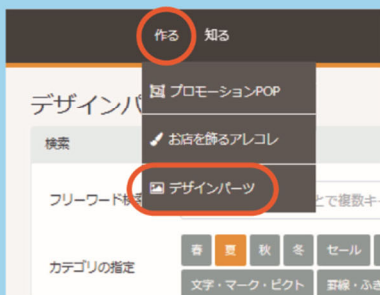

再発行の際は、申請書が必要です。

ファイルにはコーナー利用に関する情報が載っています。ID・パスワード通知書にはWEBランチャーを利用するためのID・パスワードが記載されているのでとても重要！もし、失くしてしまっても、再発行ができるので、スタッフもしくはサポートセンターへお問い合わせください。

サイズと形でえらぶテンプレートに新素材が追加されました

手書き風POP

手書き風のセールPOPです
商品名を入力してお使いいただけます

SNS風画像POP

SNS風画像のPOPです
写真や文字の編集が可能です

名刺サイズPOP

10面カード紙に印刷して簡単に
名刺サイズのPOPができます
こちらも文字編集が可能です

デザイン
パーツも
配信中！

編集の出来る写真素材、背景が透明なPNG/Aiフォーマットも 配信しています！

限定
SALE

売れて
います！