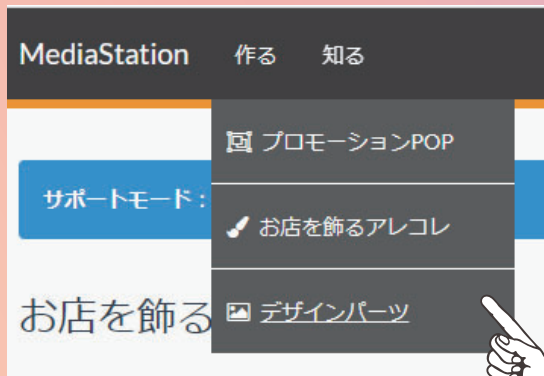

デザインパーツ活用のおすすめ

コーナー内PCへの2回目のログインで起動する画面、さまざまなサムネイルが並んでいますね。ここから作りたいデザインも探せますが、それだけではありません

左上の黒いバー、「作る」をクリック
デザインパーツをクリックすると…

さまざまなデザインパーツが出てきます！

おすすめパーツ

本日

ポイント

実施中!