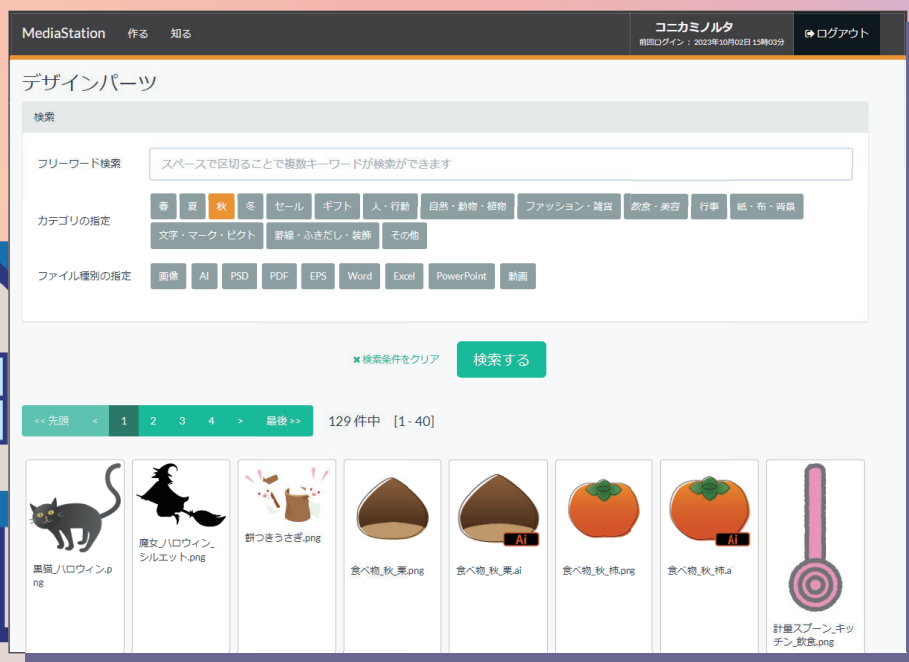

デザインパーツ活用のおすすめ

コーナー内PCへの2回目のログインで起動する画面、さまざまなサムネイルが並んでいますね。ここから作りたいデザインも探せますが、それだけではありません

左上の黒いバー、「作る」をクリック
デザインパーツをクリックすると…

さまざまなデザインパーツが出てきます！

おすすめパーツ

本日

ポイント

実施中!

5倍

カテゴリ：その他

フリーワード検索例：ポイント

パワーポイントのデータなので
数字を、自由に編集できます!

カテゴリ：その他 / 文字

フリーワード検索例：TAKE

イラストレーターのデータもあ
ります。メニュー表にポイント配置する
だけで、簡単にお持ち帰り可能メニュー
のご案内ができます。

TAKE OUT
MENU
あります!!

おいしいよ

入荷
しました!!

カテゴリ：装飾 / 文字

フリーワード検索例：入荷

10 分割カード紙に印刷し、入荷した
商品の横にそえてみてはいかがでしょうか？

お肉を取り扱っているテナント様へ
おすすめですよ!

29日に掲示してみてください!

フリーワード「肉」で検索!